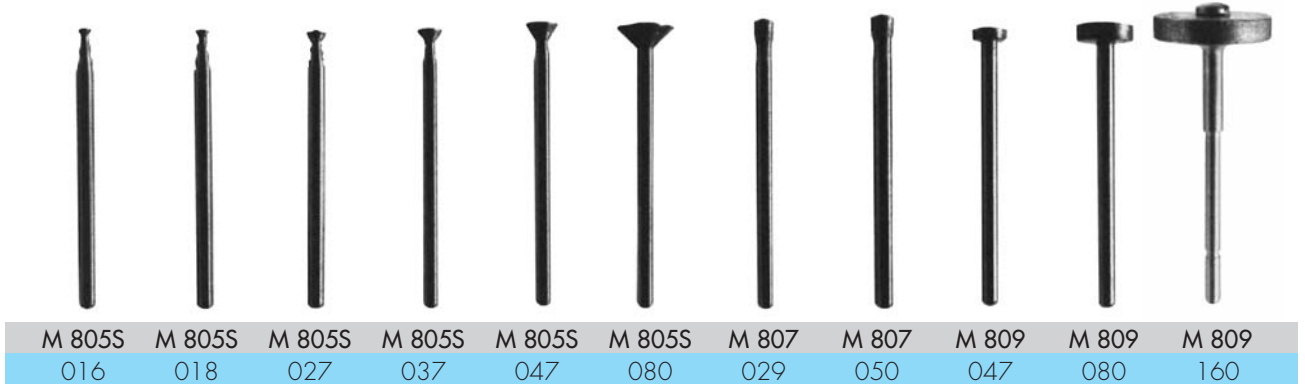

Sinterdiamanten  
Sinterdiamonds

Sinterdiamanten  
Sinterdiamonds

M 837	M 837L	M 837L	M 838	M 838	M 838	M 838	M 838	M 838	M 838	M 838	M 838
060	023	031	016	021	023	029	031	050	060	080	

M 838L	M 838L	M 845	M 845	M 845	M 845L	M 845L	M 846	M 846	M 846L	M 856
023	031	016	031	050	031	050	027	031	031	021

M 856	M 856	M 856L	M 856L	M 860	M 860	M 862	M 862	M 862	M 862	M 863
031	040	023	031	016	031	029	031	050	080	050

M 871	M 879	M 879
050	050	060

Reinigungsstein / Dressing Stone  
Art.-Nr.: M 750